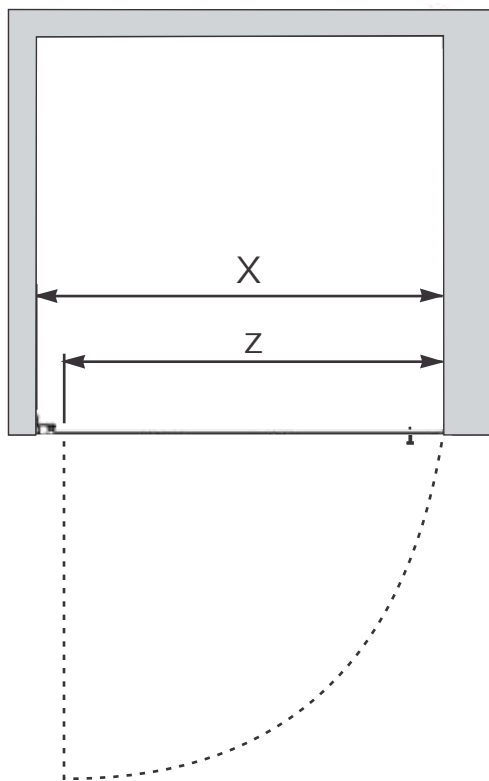

TECHNICAL SHEET

MODEL:

Prima Nis douche deur

Glass thickness: 6 mm

MODEL:	Dimension:		X (min-max)	Z
Prima Nis douche deur	70	190	69,5-70,7	60
Prima Nis douche deur	80	190	79,5-80,7	70
Prima Nis douche deur	90	190	89,5-90,7	80