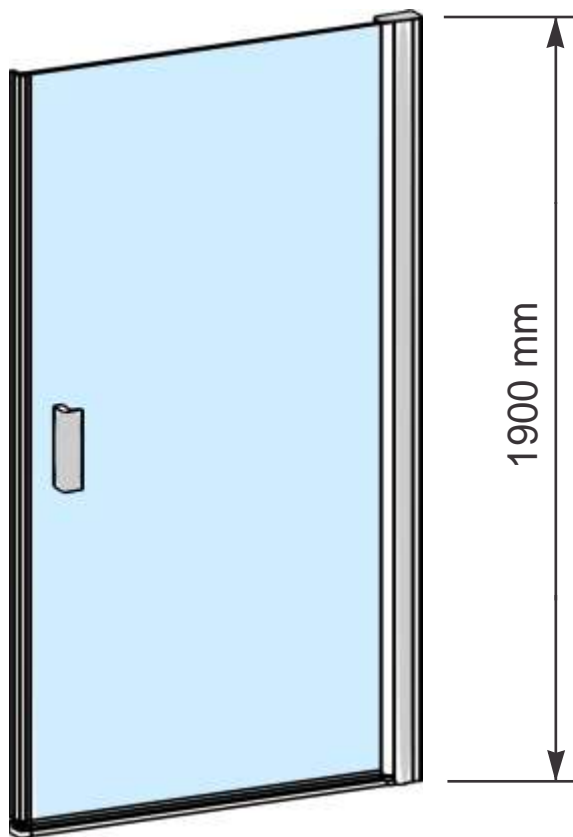

TECHNICAL SHEET

MODEL:

Prima Nis douche deur

Glass thickness: 6 mm

MODEL:	Dimension:		X (min-max)	Z
Prima Nis douche deur	70	190	69,5-70,7	60
Prima Nis douche deur	80	190	79,5-80,7	70
Prima Nis douche deur	90	190	89,5-90,7	80