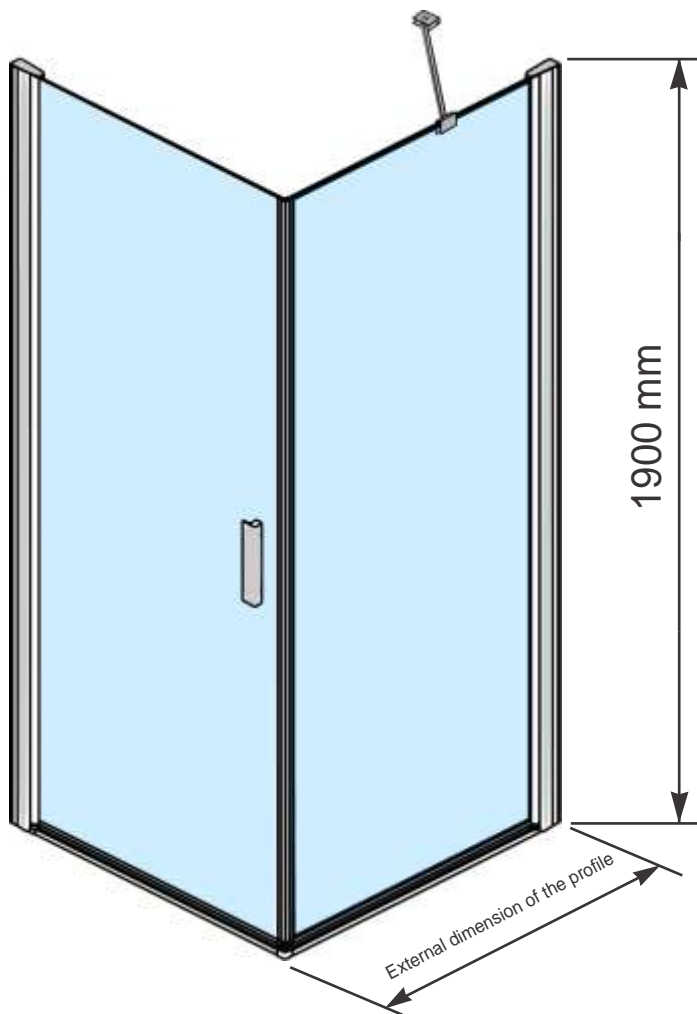

TECHNICAL SHEET

MODEL:

Magus Deur Wand Cabine

Glass thickness: 6 mm

MODEL:	Dimension:		X (min-max)	Y (min-max)	Z
Magus Deur Deur	80x80	190	79,5-80,7	79,5-80,7	70
Magus Deur Deur	90x90	190	89,5-90,7	89,5-90,7	80