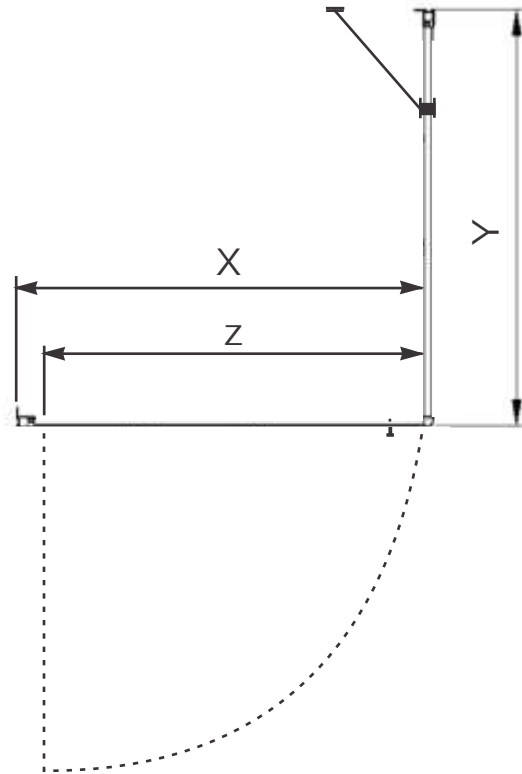

TECHNICAL SHEET

MODEL:

Magus Deur Wand Cabine

Glass thickness: 6 mm

MODEL:	Dimension:		X (min-max)	Y (min-max)	Z
Magus Deur Deur	80x80	190	79,5-80,7	79,5-80,7	70
Magus Deur Deur	90x90	190	89,5-90,7	89,5-90,7	80