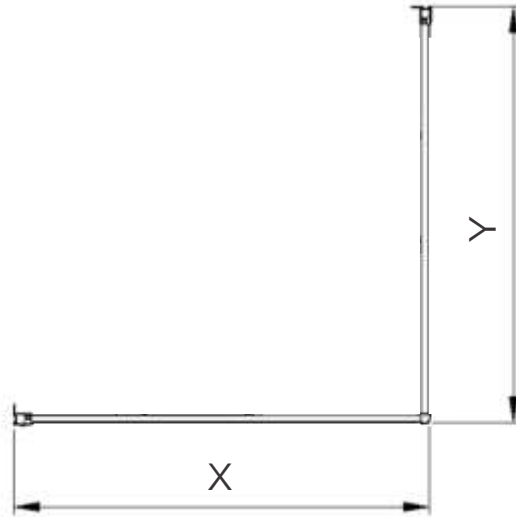

TECHNICAL SHEET

MODEL:

Magus Deur Deur Cabine

Glass thickness: 6 mm

Table 1: Cabin entrance dimensions (cm)

MODEL:	Dimension:		X (min-max)	Y (min-max)
Magus Deur Deur	80x80	190	79,5-80,7	79,5-80,7
Magus Deur Deur	90x90	190	89,5-90,7	89,5-90,7