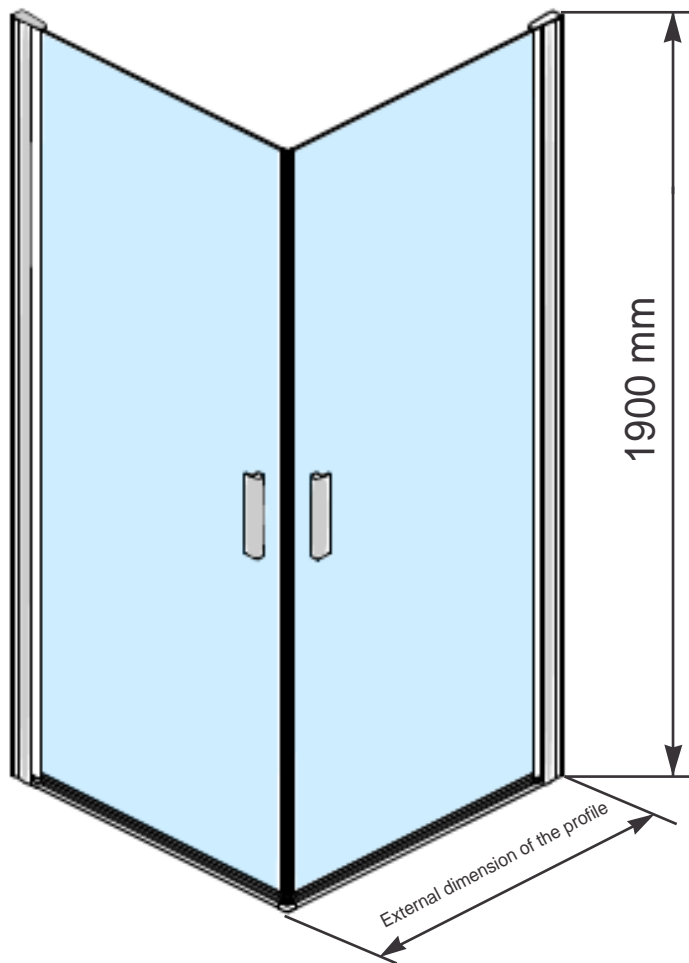

TECHNICAL SHEET

MODEL:

Magus Deur Deur Cabine

Glass thickness: 6 mm

Table 1: Cabin entrance dimensions (cm)

MODEL:	Dimension:		X (min-max)	Y (min-max)
Magus Deur Deur	80x80	190	79,5-80,7	79,5-80,7
Magus Deur Deur	90x90	190	89,5-90,7	89,5-90,7