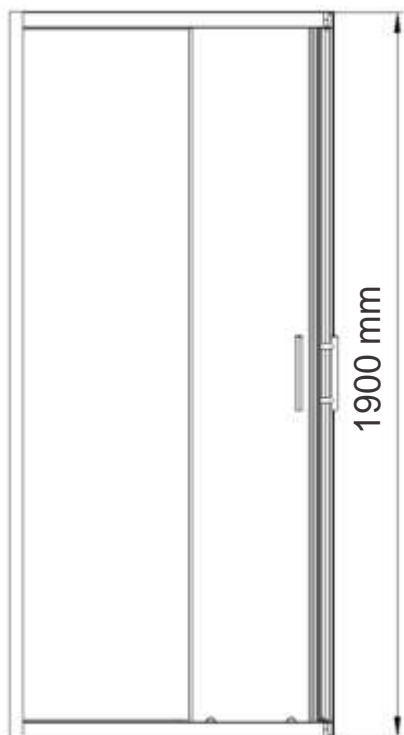

TECHNICAL SHEET

MODEL:

Dual Dubbele Schuif Douche Cabine

Glass thickness: 5 mm

Table 1: Cabin entrance dimensions (cm)

MODEL:	Dimension:		X (min-max)	Y (min-max)	Z
Dual Douche Cabine	80x80	190	79,2-80,5	79,2-80,5	41
Dual Douche Cabine	90x90	190	89,2-90,5	89,2-90,5	50,5
Dual Douche Cabine	100x80	190	99,2-100,5	79,2-80,5	50