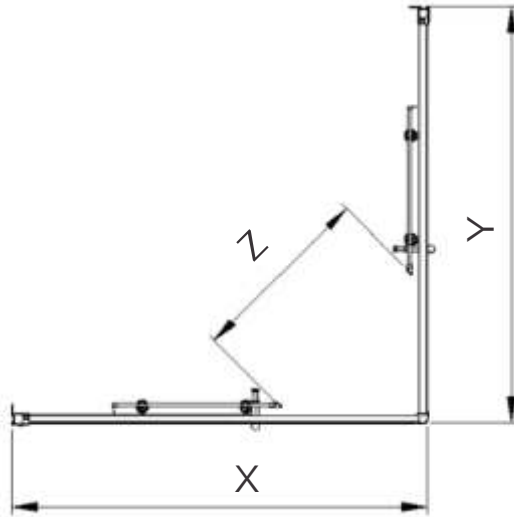

TECHNICAL SHEET

MODEL:

Dual Dubbele Schuif Douche Cabine

Glass thickness: 5 mm

Table 1: Cabin entrance dimensions (cm)

MODEL:	Dimension:		X (min-max)	Y (min-max)	Z
Dual Douche Cabine	80x80	190	79,2-80,5	79,2-80,5	41
Dual Douche Cabine	90x90	190	89,2-90,5	89,2-90,5	50,5
Dual Douche Cabine	100x80	190	99,2-100,5	79,2-80,5	50