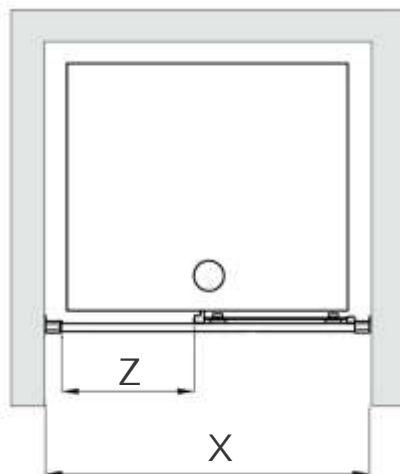

# TECHNICAL SHEET

**MODEL:**

**Amore Schuif Deur**

Glass thickness: 5 mm

Table 1: Cabin entrance dimensions (cm)

MODEL:	Dimension:	Height:	X (min-max)	Z
Amore Schuif Deur	110	190	109,5 - 111,5	44
Amore Schuif Deur	120	190	119,4 - 121,5	49
Amore Schuif Deur	130	190	129,4 - 131,5	55
Amore Schuif Deur	140	190	139,4 - 141,5	55