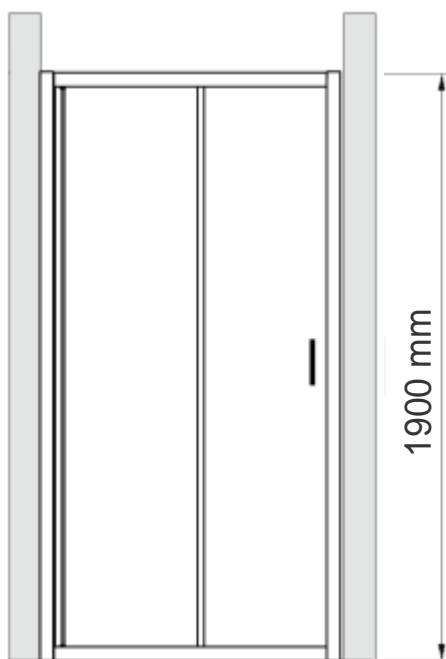

# TECHNICAL SHEET

**MODEL:**

**Amore Schuif Deur**

Glass thickness: 5 mm

Table 1: Cabin entrance dimensions (cm)

MODEL:	Dimension:	Height:	X (min-max)	Z
Amore Schuif Deur	110	190	109,5 - 111,5	44
Amore Schuif Deur	120	190	119,4 - 121,5	49
Amore Schuif Deur	130	190	129,4 - 131,5	55
Amore Schuif Deur	140	190	139,4 - 141,5	55