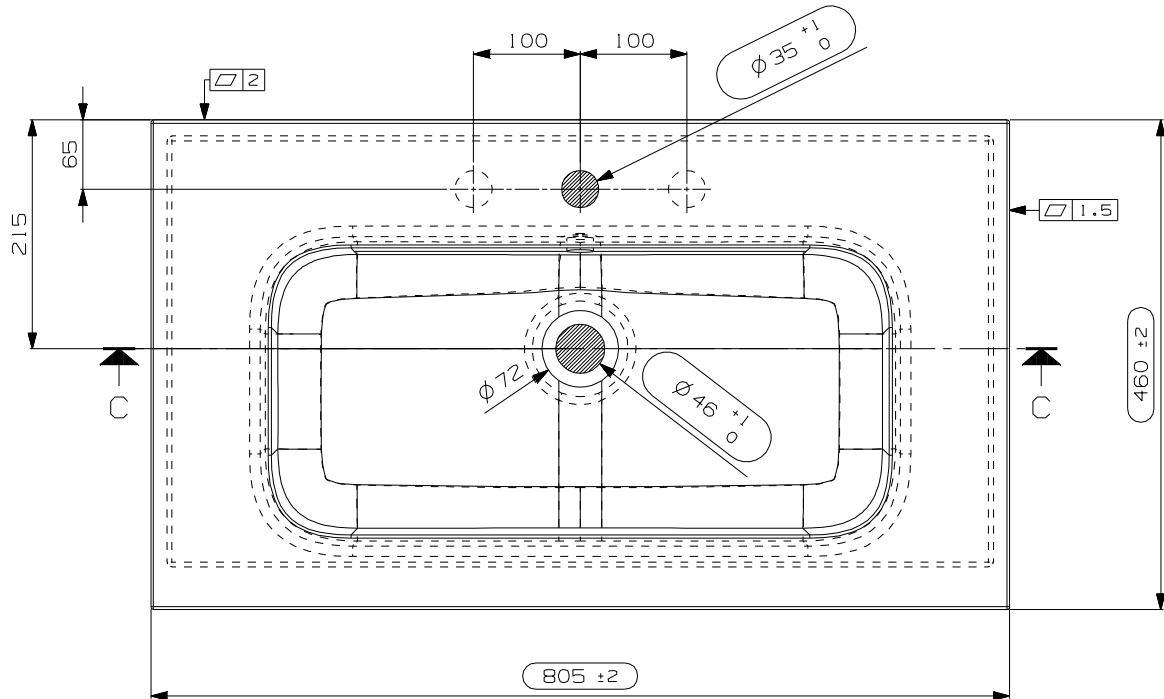

SECTION C-C
SCALE 1:5

SECTION D-D
SCALE 1:5

Asia Wastafel 80 CM